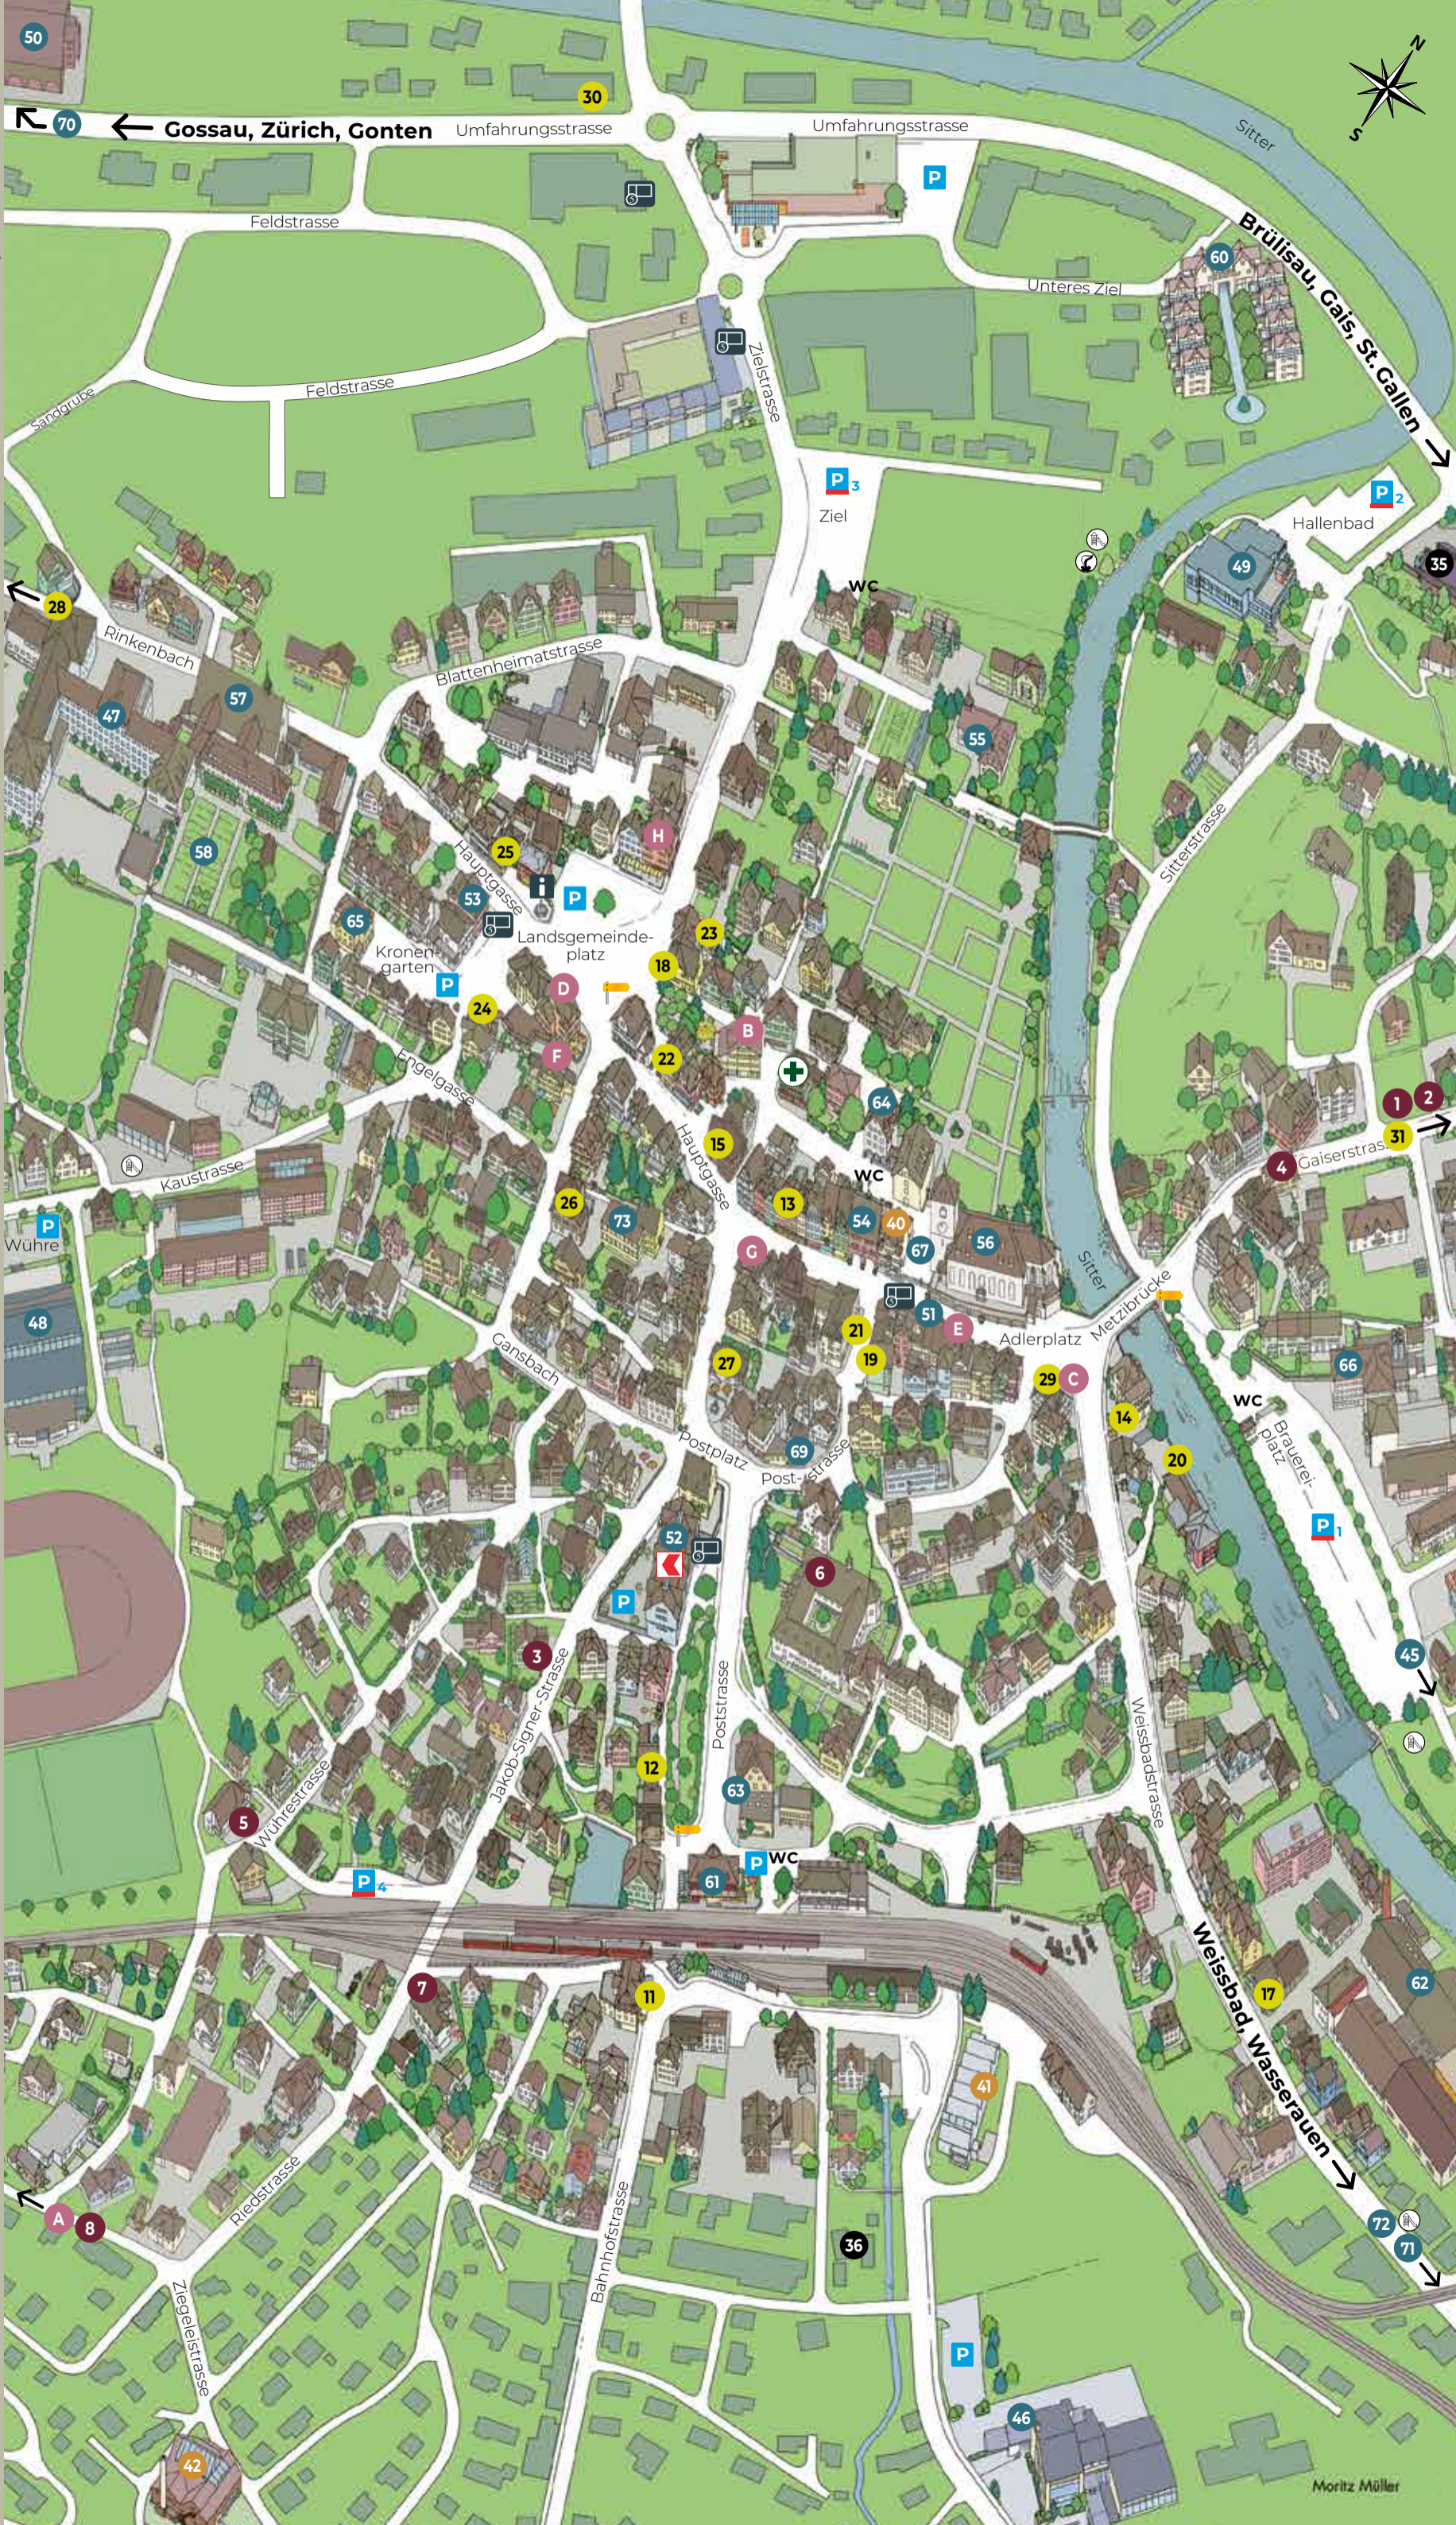

- HOTELS**
- A Hotel Restaurant Freudenberg
  - B Hotel Restaurant Traube
  - C Adler Hotel
  - D Hotel Restaurant Appenzell
  - E Hotel Hecht
  - F Hotel Restaurant Hof
  - G Hotel Löwen
  - H Romantik Hotel & Restaurant Sântis

- BED & BREAKFAST**
- 1 Haus Lydia
  - 2 Gästehaus Koller
  - 3 B&B Jordi
  - 4 Pension & Hostel Alte Metz
  - 5 Gästehaus Neuhofer
  - 6 Herberge Kloster Maria der Engel
  - 7 B&B Stossplatz
  - 8 B&B Claudia

- RESTAURANTS, CAFÉS, BARS**
- 11 Alpenkebab Altun
  - 12 PUB
  - 13 Chocolaterie Appenzell
  - 14 Café Confiserie Laimbacher
  - 15 Bäckerei Café Drei König
  - 16 Restaurant Marktplatz
  - 17 Restaurant Rössli, Weissbadstr.
  - 18 Restaurant Sonne
  - 19 Café s'Plätzli
  - 20 Lokal (Frühling – Herbst)
  - 21 Restaurant Gass 17
  - 22 Café Restaurant Flade
  - 23 Restaurant AZADI
  - 24 CHANH – Vietnam Restaurant
  - 25 Restaurant Linde
  - 26 Restaurant Engel
  - 27 Restaurant Rössli, Postplatz
  - 28 Restaurant Rose
  - 29 Restaurant Little Italy
  - 30 Pizzeria Terra Rossa
  - 31 Restaurant Pizzeria Rank

- Apotheke
- Tourist Information
- Bankomat
- öffentliche Toilette
- Hauptwegweiser für Wanderwege
- Feuerstelle
- Spielplatz

- 🏨 Hallenbad
- 🏠 Freibad
- 🏠 Berggasthaus
- 🏠 Restaurant
- 🏠 Ruine
- 🏠 Camping / Wohnmobile
- 🏠 Erlebniswelt Kronberg
- 🏠 Golfplatz
- 🏠 Museum
- 🏠 SAC-Hütte
- 🏠 Leuenfall